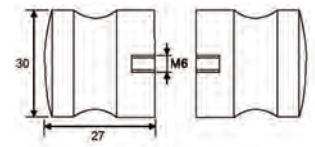

POMOS Ø 30 mm

Taladro Ø 12 mm

P1000

Acabados:

Plata brillo	5685 PB
Efecto inox mate	5685 IN
Negro	5685 NE

POMOS Ø 32 mm

Taladro Ø 12 mm

P3000

Acabados:

Plata brillo	5687 PB
Efecto inox mate	5687 IN

POMOS Ø 32 mm

Taladro Ø 12 mm

P4000

Acabados:

Plata brillo	5688 PB
Efecto inox mate	5688 IN

**ESTAMOS A TU DISPOSICIÓN
PARA CUALQUIER CONSULTA**