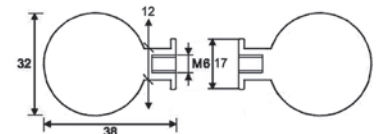

Acabados:

Plata brillo	5687 PB
Efecto inox mate	5687 IN

POMOS Ø 32 mm

Taladro Ø 12 mm

P4000

Acabados:

Plata brillo	5688 PB
Efecto inox mate	5688 IN

**ESTAMOS A TU DISPOSICIÓN
PARA CUALQUIER CONSULTA**