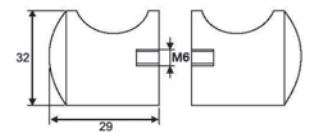

POMOS Ø 30 mm

Taladro Ø 12 mm

P1000

Acabados:

Plata brillo	5685 PB
Efecto inox mate	5685 IN
Negro	5685 NE

POMOS Ø 32 mm

Taladro Ø 12 mm

P3000

Acabados:

Plata brillo	5687 PB
Efecto inox mate	5687 IN

POMOS Ø 32 mm

Taladro Ø 12 mm

P4000

Acabados:

Plata brillo	5688 PB
Efecto inox mate	5688 IN

**ESTAMOS A TU DISPOSICIÓN
PARA CUALQUIER CONSULTA**